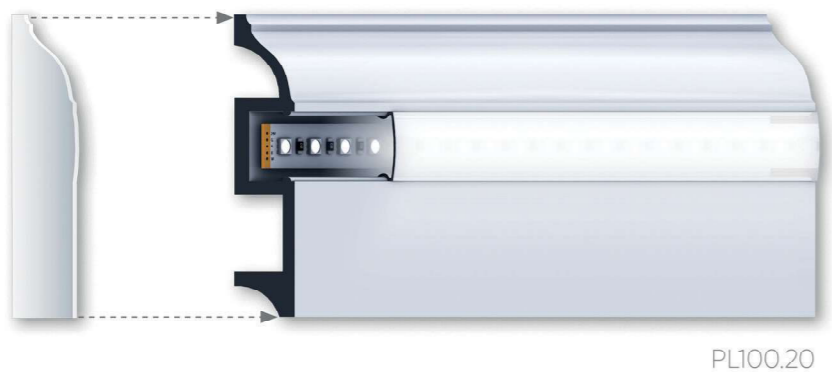

M1.1

M5.6

C031.01

\*длина изделий 2-2.95м

LED COLLECTION

PL100.20

PL080.16

\*длина изделий 2-2.95м